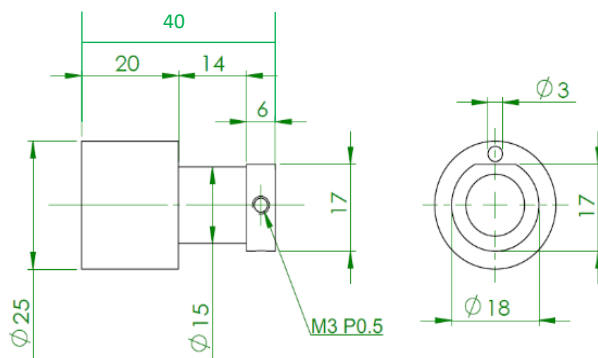

# ミニカメラHD(MCHD-12)用オプション φ25mm LED照明ホルダー

型式：MCHD12-25LED

φ12mmフルHDカメラ  
ミニカメラHD/MCHD-12

- φ12mmミニカメラHD用LED照明
- 明かりのない空間や隙間の撮影に最適
- 調光可能

- カメラをホルダに差し込むだけの簡単取付

- カメラとホルダはM3セットビスで固定

- 調光ボリュームで光量調整可

撮影画像（内径50、レンズf2.3mm使用）

【ホルダ部寸法】

【仕様】

LED	白色LED×8
電源	DC5～12V
消費電流	60mA
ケーブル径	3mm
ケーブル長	4.5m(ホルダ～調光ボリューム) 0.5m(調光ボリューム～DCプラグ)
付属品	ACアダプタ

※非防水です。